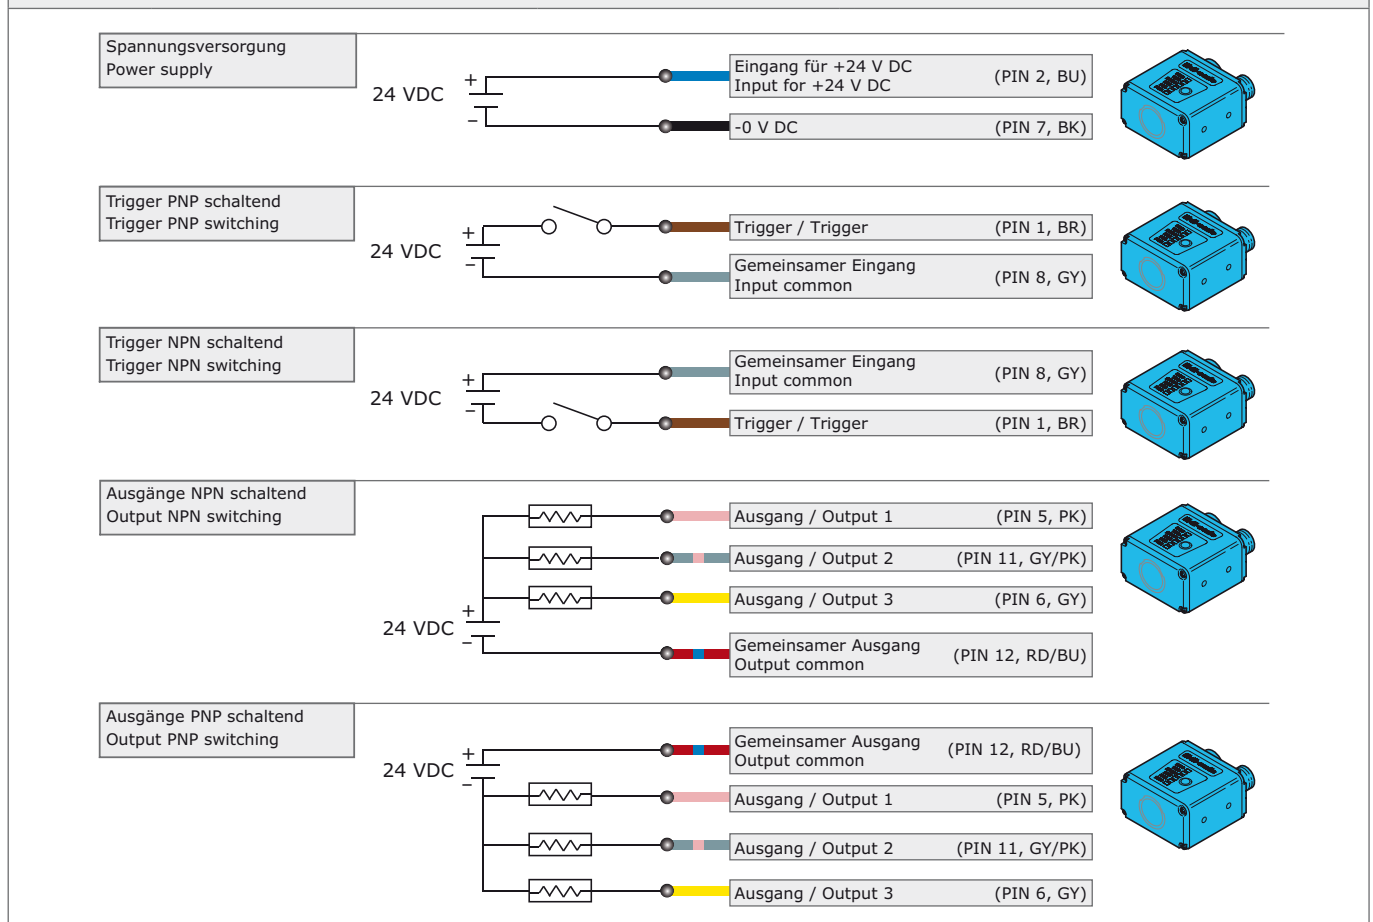

Anschluss - Vision Sensor CS 50

Connection - Vision Sensor CS 50

Stecker M12, 12-polig Plug M12, 12-poled			Buchse M12, 8-polig Socket M12, 8-poled	
PIN / Pin	Port A: Power I/O	Aderfarbe / Wire colour	Port B: Ethernet	
1	Trigger	Braun / brown	V (+)	
2	Power	Blau / blue	V (-)	
3	Nicht verwendet / Not used	Weiß / white	V (-)	
4	Nicht verwendet / Not used	Grün / green	TX (-)	
5	Ausgang 1 / Output 1	Pink / pink	RX (+)	
6	Ausgang 3 / Output 3	Gelb / yellow	TX (+)	
7	0VDC / Ground	Schwarz / black	V (+)	
8	Gemeinsamer Eingang / Input common	Grau / grey	RX (-)	
9	Host RxD	Rot / red	-	
10	Host TxD	Violett / violet	-	
11	Ausgang 2 / Output 2	Grau/Pink / grey/pink	-	
12	Gemeinsamer Ausgang / Output common	Rot/Blau / red/blue	-	

Spannungs-, Trigger- und Ausgangsverkabelung

Voltage, trigger and output cabling