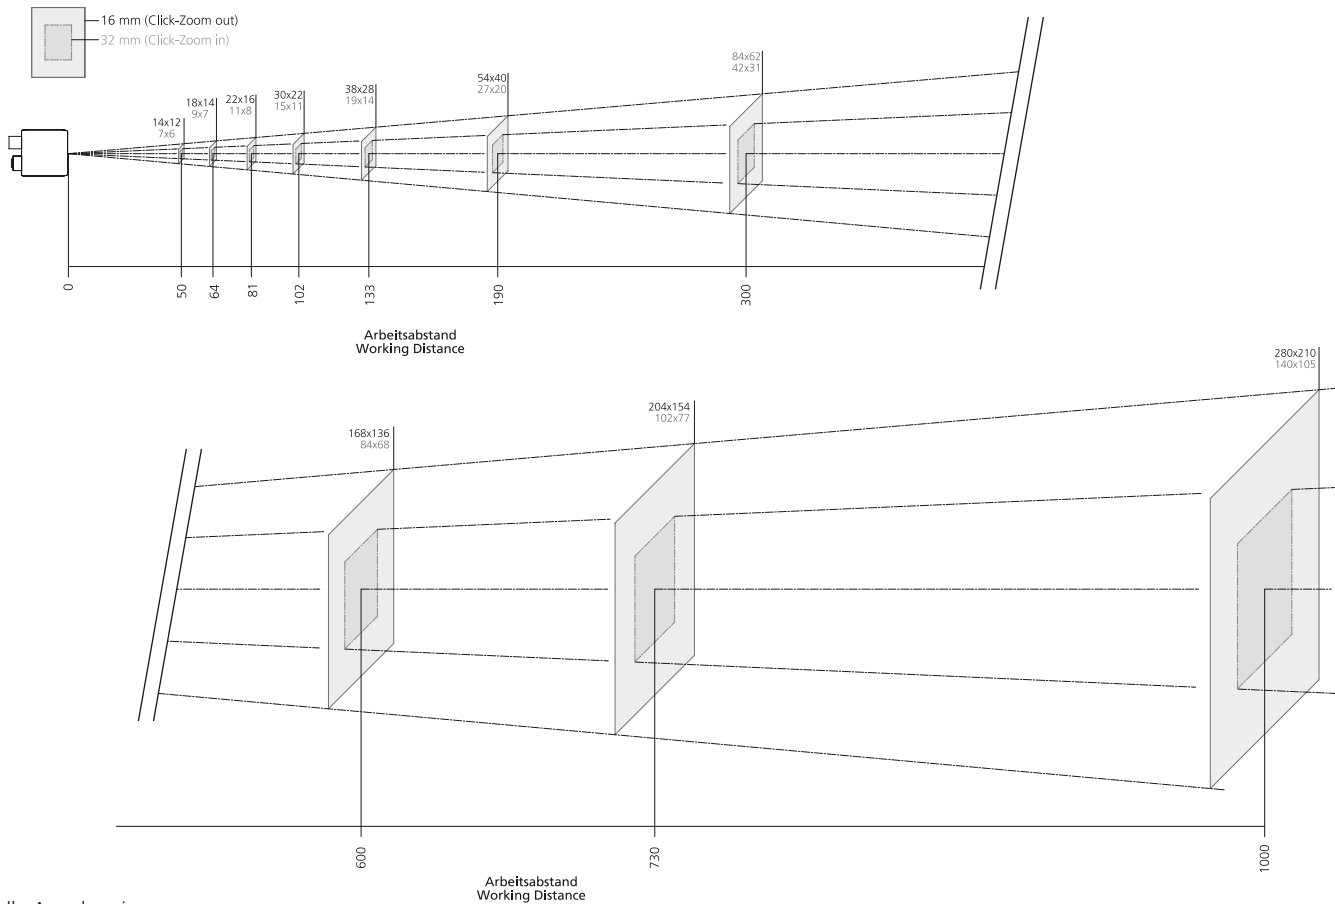

VISION SENSOR CS 50

Blickfeld und Anschluss

VISION SENSOR CS 50

Field of view and Connection

Blickfeld - Vision Sensor CS 50

Field of view - Vision Sensor CS 50

Blickfeld, Brennweite 5/10 mm
Field of view, Focal length 5/10 mm

alle Angaben in mm
 all values in mm

Blickfeld, Brennweite 16/32 mm
Field of view, Focal length 16/32 mm

alle Angaben in mm
 all values in mm

Anschluss - Vision Sensor CS 50

Connection - Vision Sensor CS 50

Stecker M12, 12-polig Plug M12, 12-poled			Buchse M12, 8-polig Socket M12, 8-poled	
PIN / Pin	Port A: Power I/O	Aderfarbe / Wire colour	Port B: Ethernet	
1	Trigger	Braun / brown	V (+)	
2	Power	Blau / blue	V (-)	
3	Nicht verwendet / Not used	Weiß / white	V (-)	
4	Nicht verwendet / Not used	Grün / green	TX (-)	
5	Ausgang 1 / Output 1	Pink / pink	RX (+)	
6	Ausgang 3 / Output 3	Gelb / yellow	TX (+)	
7	0VDC / Ground	Schwarz / black	V (+)	
8	Gemeinsamer Eingang / Input common	Grau / grey	RX (-)	
9	Host RxD	Rot / red	-	
10	Host TxD	Violett / violet	-	
11	Ausgang 2 / Output 2	Grau/Pink / grey/pink	-	
12	Gemeinsamer Ausgang / Output common	Rot/Blau / red/blue	-	