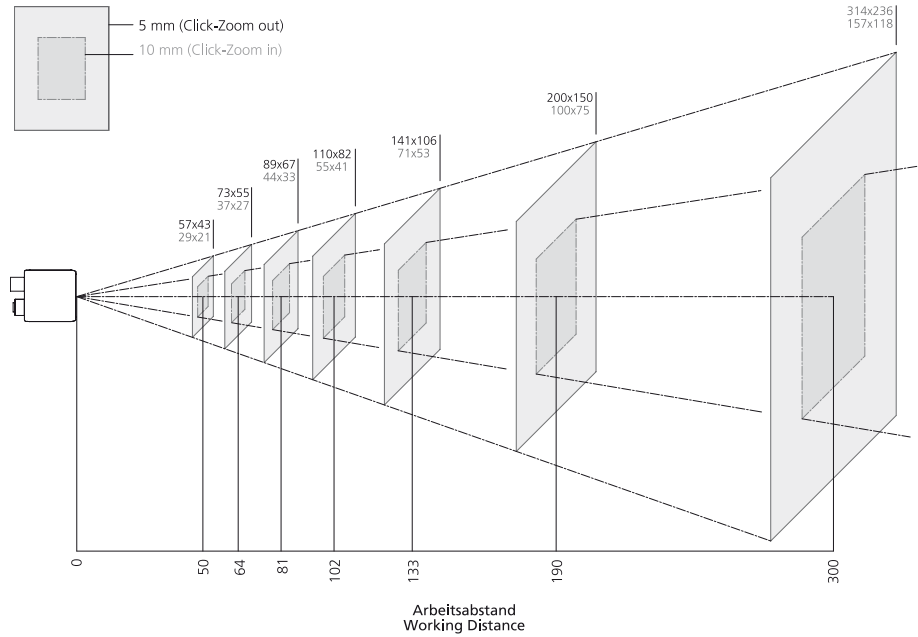

VISION SENSOR CS 50

Blickfeld und Anschluss

VISION SENSOR CS 50

Field of view and Connection

Blickfeld - Vision Sensor CS 50

Field of view - Vision Sensor CS 50

Blickfeld, Brennweite 5/10 mm
Field of view, Focal length 5/10 mm

alle Angaben in mm
 all values in mm

Blickfeld, Brennweite 16/32 mm
Field of view, Focal length 16/32 mm

alle Angaben in mm
 all values in mm

Anschluss - Vision Sensor CS 50

Connection - Vision Sensor CS 50

Stecker M12, 12-polig Plug M12, 12-poled			Buchse M12, 8-polig Socket M12, 8-poled	
PIN / Pin	Port A: Power I/O	Aderfarbe / Wire colour	Port B: Ethernet	
1	Trigger	Braun / brown	V (+)	
2	Power	Blau / blue	V (-)	
3	Nicht verwendet / Not used	Weiß / white	V (-)	
4	Nicht verwendet / Not used	Grün / green	TX (-)	
5	Ausgang 1 / Output 1	Pink / pink	RX (+)	
6	Ausgang 3 / Output 3	Gelb / yellow	TX (+)	
7	0VDC / Ground	Schwarz / black	V (+)	
8	Gemeinsamer Eingang / Input common	Grau / grey	RX (-)	
9	Host RxD	Rot / red	-	
10	Host TxD	Violett / violet	-	
11	Ausgang 2 / Output 2	Grau/Pink / grey/pink	-	
12	Gemeinsamer Ausgang / Output common	Rot/Blau / red/blue	-	